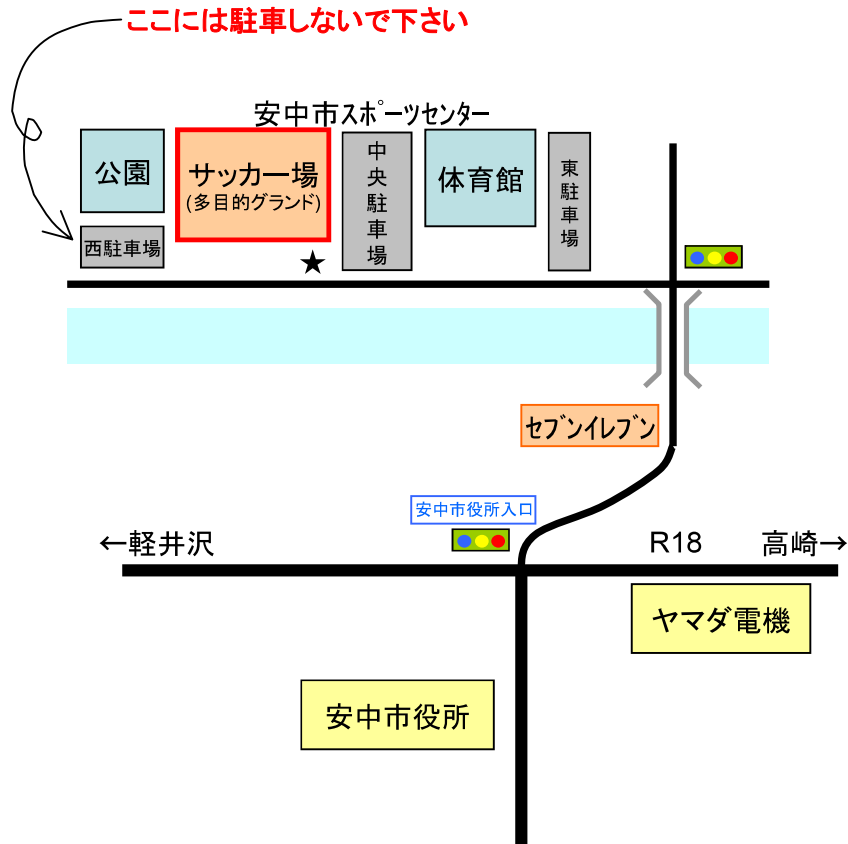

# 安中市スポーツセンター多目的グラウンド

## 《安中市スポーツセンターからのお願い》

- ①大会参加者車両は“東駐車場”に駐車して下さい。  
東駐車場が満車の場合“中央駐車場”をご利用下さい。  
公園前の西駐車場は大変狭く、お子様もたくさん居り、サッカー場利用者の駐車は固く禁じられております。
- ②地図中★の自販機に設置されたゴミ箱は、自販機専用です。  
外部から持ち込まれたゴミは各自でお持ち帰り下さい。
- ③地図中★の器具棟の壁にボールをぶつけてアップしている選手がまれにいます。  
壁蹴りはしないようお願いいたします。